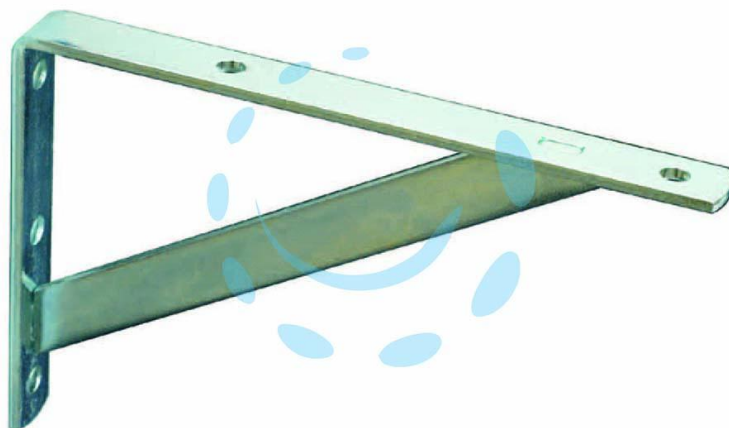

**MENSOLE CON SAETTA IN FERRO ZINCATO -
mm.150X15X100h.**

Cod.

4985

DESCRIZIONE

spessore mm.3 larghezza mm.15