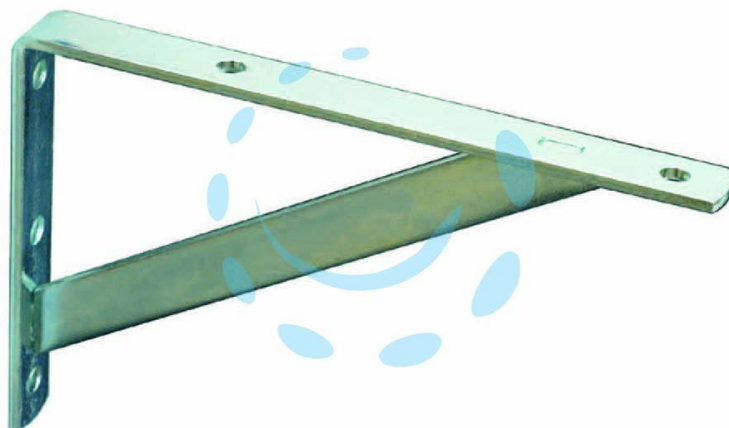

**MENSOLE CON SAETTA IN FERRO ZINCATO -  
mm.250X15X100h.**

Cod.

5005

## DESCRIZIONE

spessore mm.3 larghezza mm.15