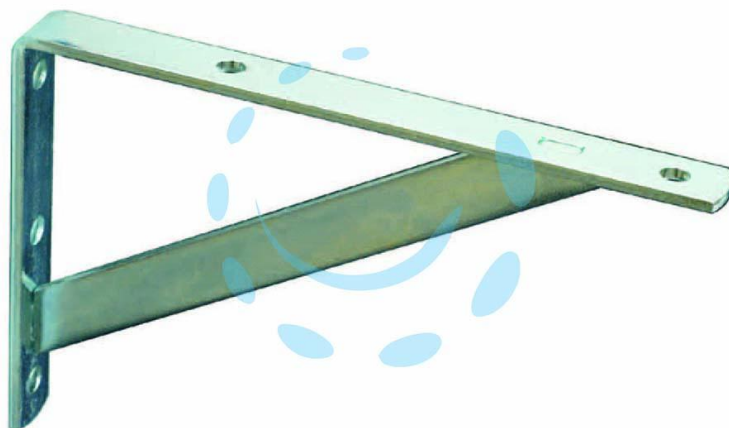

**MENSOLE CON SAETTA IN FERRO ZINCATO -
mm.300X15X100h.**

Cod.

5012

DESCRIZIONE

spessore mm.3 larghezza mm.15