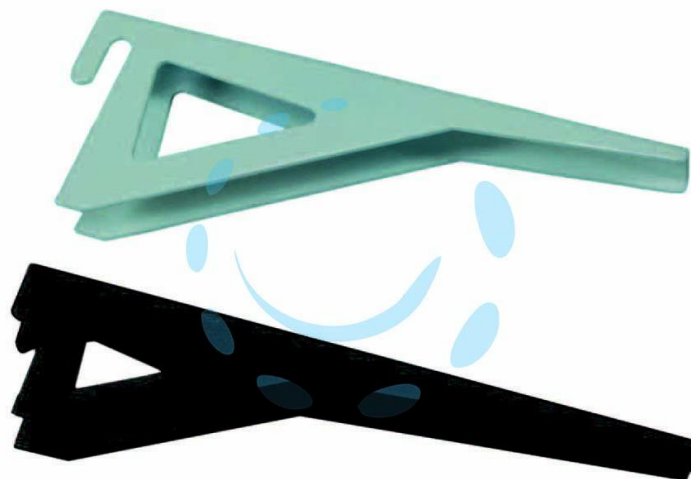

**MENSOLE REGGIPIANO PER CREMAGLIERA - mm.400**  
bianco portata kg.50

Cod.

89081

## DESCRIZIONE

in acciaio verniciato