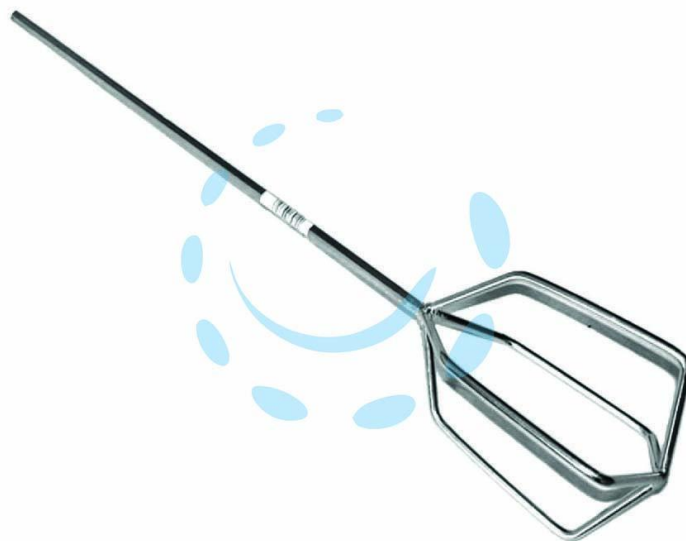

MESCOLATORE A FRUSTA PER COLLE -  $\varnothing$  mm.120x600

Cod.

184717

## DESCRIZIONE

codolo esagonale mm.8, con attacco per mandrino, in acciaio zincato, utilizzo: malta, cemento, intonaco, vernici, colle e altri liquidi