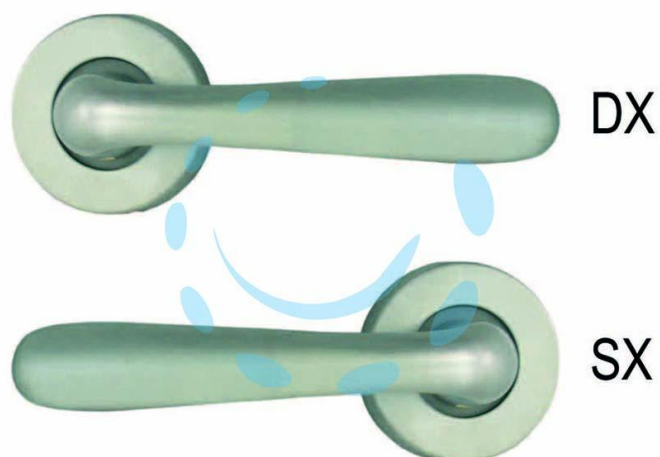

MEZZA MANIGLIA KAROL SERIE 9561 IN ZAMA FINITURA
OTTONE CROMO SATINATO - DX

Cod.

187282

DESCRIZIONE

quadro maniglia mm.8