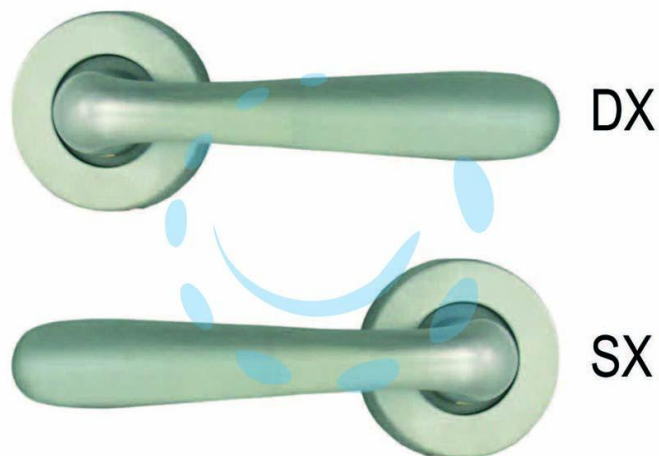

MEZZA MANIGLIA KAROL SERIE 9561 IN ZAMA FINITURA
OTTONE CROMO SATINATO - SX

Cod.

214407

DESCRIZIONE

quadro maniglia mm.8