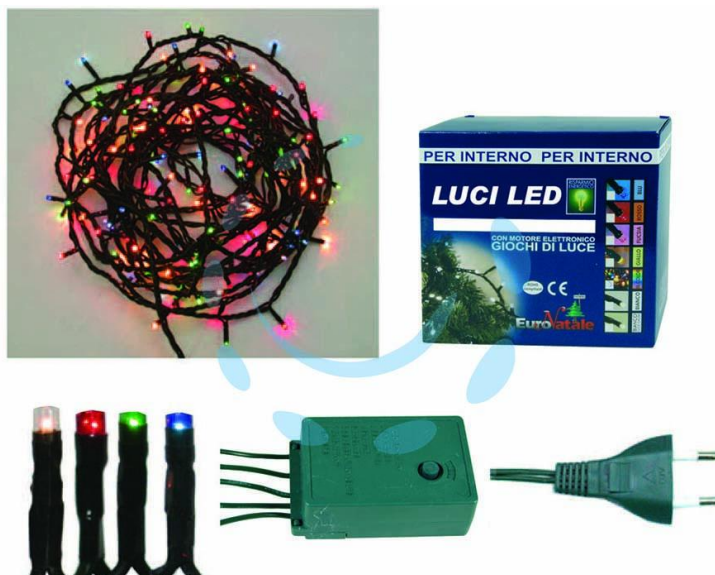

**MINILUCCIOLE A LED MULTICOLOR PER INTERNO CON
GIOCO LUCI - 240 led - mt.5 + 10**

Cod.

243926

DESCRIZIONE

tensione 230v/50Hz - con motorino elettronico 8 giochi di luce - grado di protezione IP 20 - confezionate in scatola illustrata