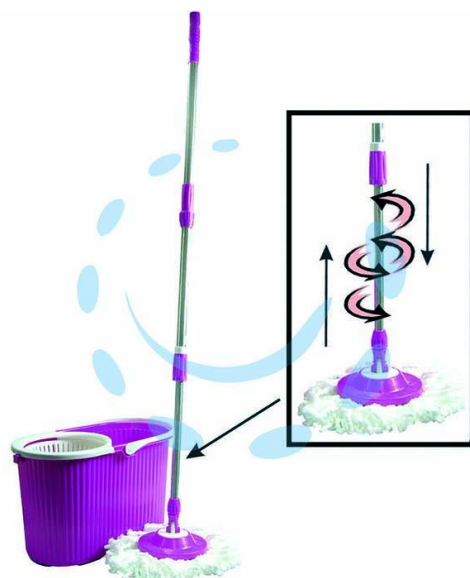

MOCIO TURBO SET COMPLETO AUTOMATICO

Cod.

223447

DESCRIZIONE

composto da 2 fiocchi, secchio, strizzatoio - manico in acciaio inox - meccanismo di strizzatura automatico senza uso del piede, facendo pressione con il manico nello strizzatoio