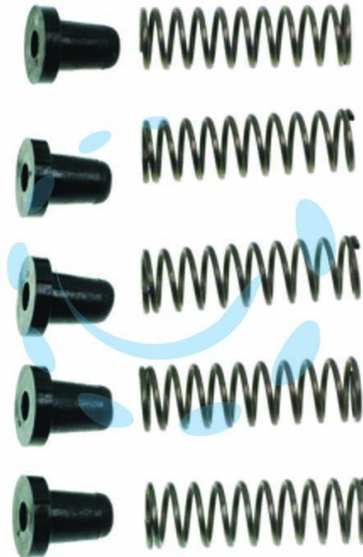

**MOLLE + AMMORTIZZATORI PER COGLIUVA R1071 -
5+5pz (R1071)**

Cod.

279451

DESCRIZIONE

per cogliuva P123, P127, P128 e P129