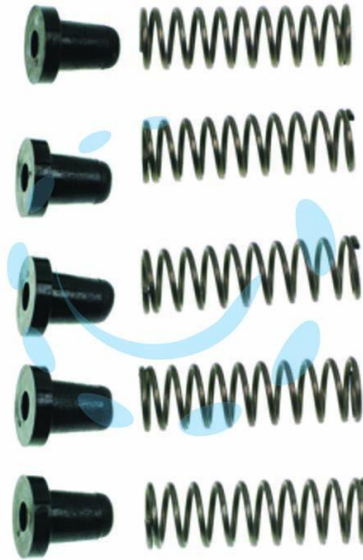

**MOLLE + AMMORTIZZATORI PER COGLIUVA R1071 -  
5+5pz (R1071)**

Cod.

279451

## DESCRIZIONE

per cogliuva P123, P127, P128 e P129