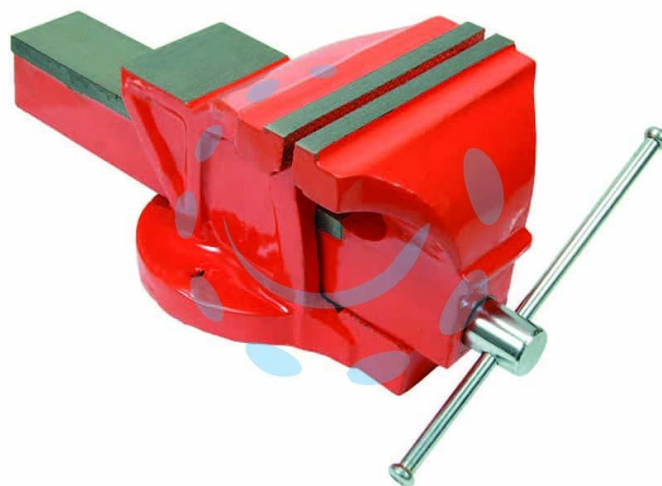

MORSA DA BANCO FISSA IN GHISA - mm.125

Cod.

142236

## DESCRIZIONE

con ganasce parallele, base fissa