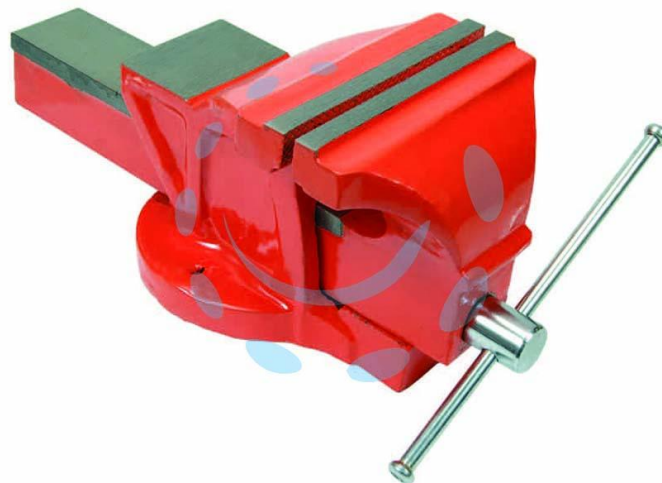

MORSA DA BANCO FISSA IN GHISA - mm.150

Cod.

142243

DESCRIZIONE

con ganasce parallele, base fissa