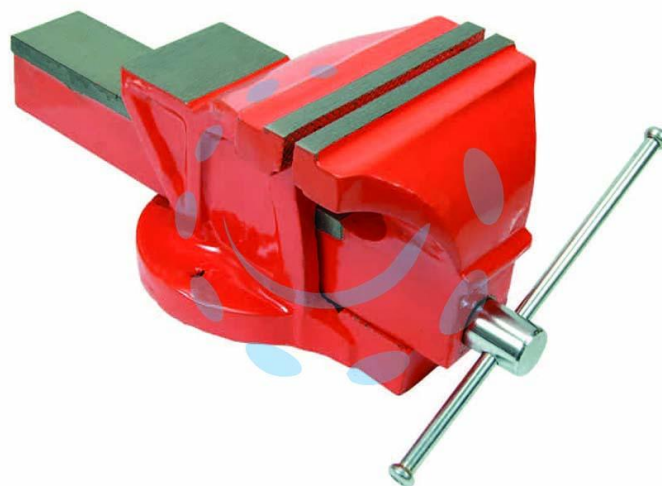

MORSA DA BANCO FISSA IN GHISA - mm.80

Cod.

142212

DESCRIZIONE

con ganasce parallele, base fissa