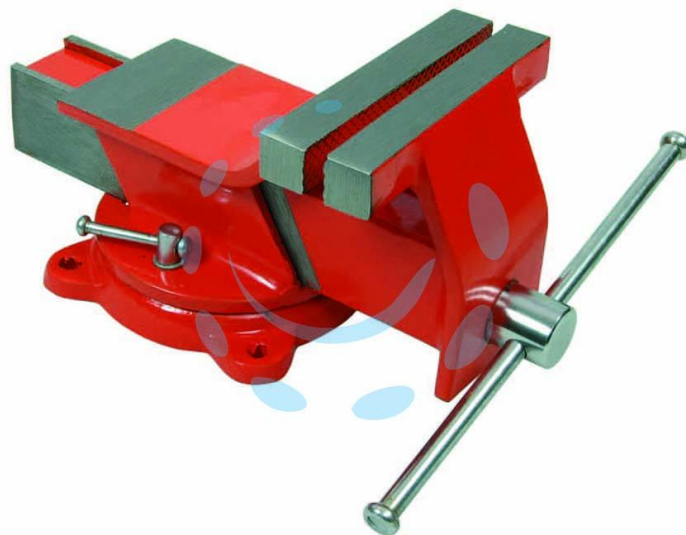

**MORSA DA BANCO GIREVOLE IN ACCIAIO - mm.150 base  
girevole**

Cod.

177412

## DESCRIZIONE

con ganasce parallele, base girevole