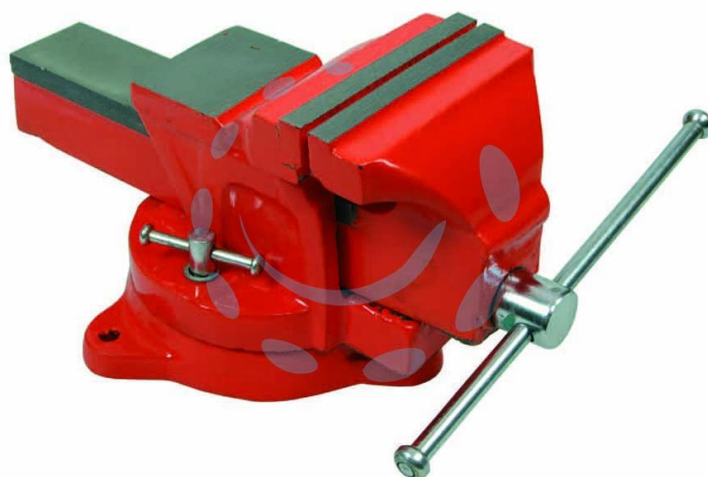

**MORSA DA BANCO GIREVOLE IN GHISA - mm.100 base
girevole**

Cod.

177436

DESCRIZIONE

con ganasce parallele, base girevole