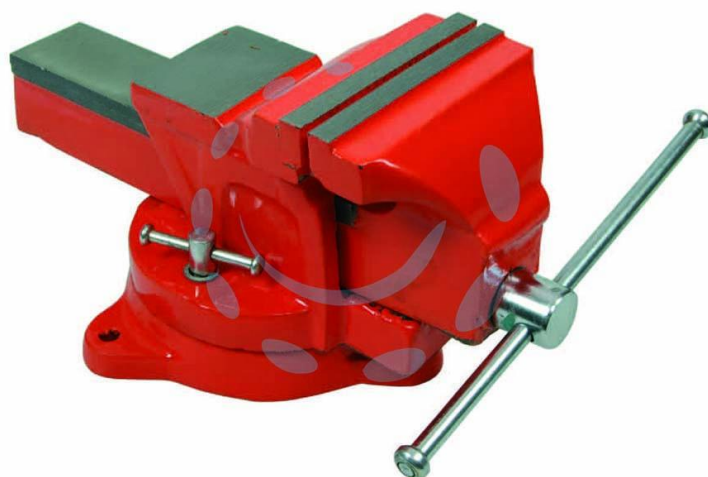

**MORSA DA BANCO GIREVOLE IN GHISA - mm.125 base
girevole**

Cod.

177443

DESCRIZIONE

con ganasce parallele, base girevole