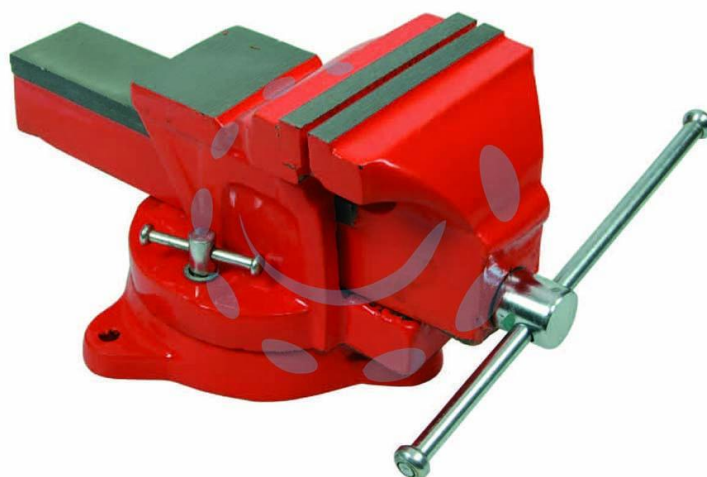

**MORSA DA BANCO GIREVOLE IN GHISA - mm.150 base
girevole**

Cod.

177450

DESCRIZIONE

con ganasce parallele, base girevole