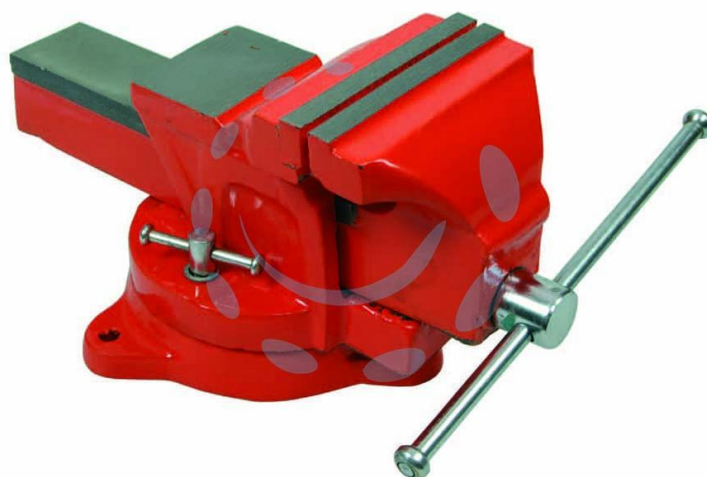

**MORSA DA BANCO GIREVOLE IN GHISA - mm.80 base
girevole**

Cod.

177429

DESCRIZIONE

con ganasce parallele, base girevole