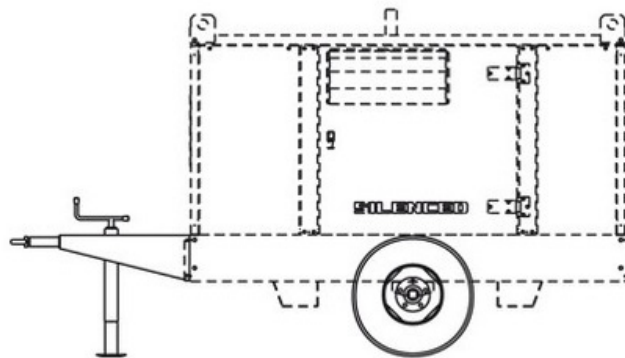

Mosa Carrello di traine lento M740350140

Cod. M740350140

DESCRIZIONE

Mosa Carrello di traine lento M740350140