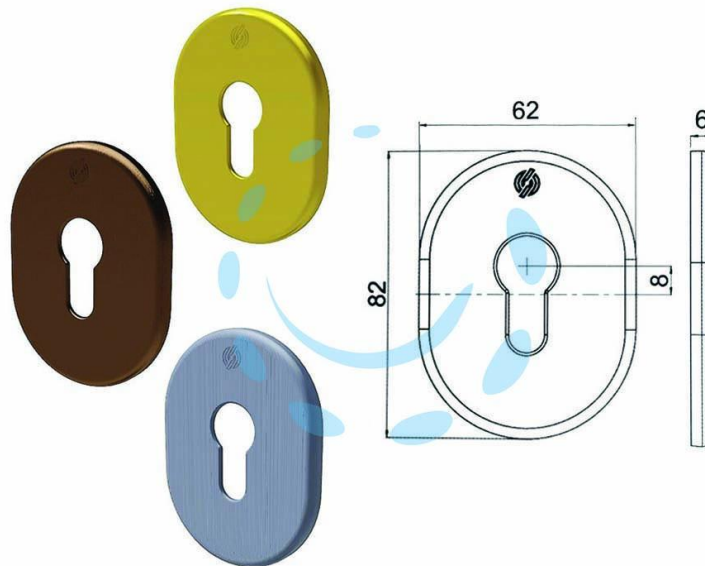

**MOSTRINA INTERNA/ESTERNA CILINDRO EUROPEO
SERIE T - mm.62X82X6 all.anodizzato bronzato (4302KF4)**

Cod.

430593

DESCRIZIONE

mostrina da abbinare a serrature serie 25 con cuore a cilindro e serie 26