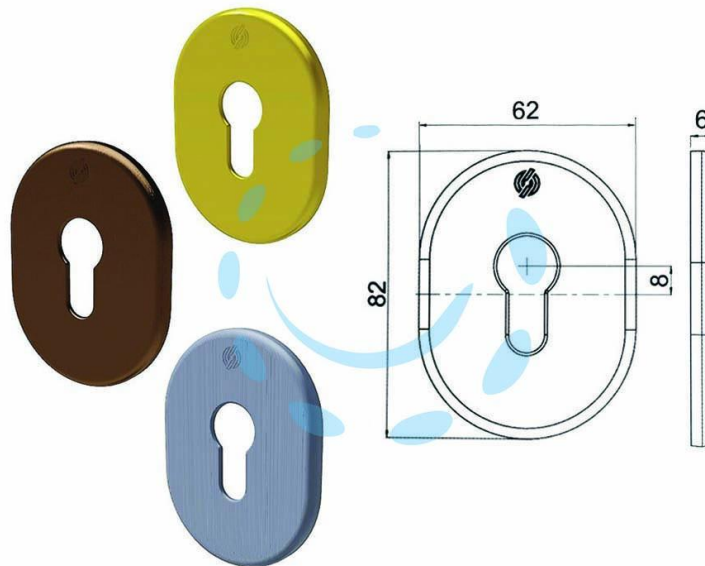

**MOSTRINA INTERNA/ESTERNA CILINDRO EUROPEO
SERIE T - mm.62X82X6 ottone cromo satinato (4302KCS)**

Cod.

430609

DESCRIZIONE

mostrina da abbinare a serrature serie 25 con cuore a cilindro e serie 26