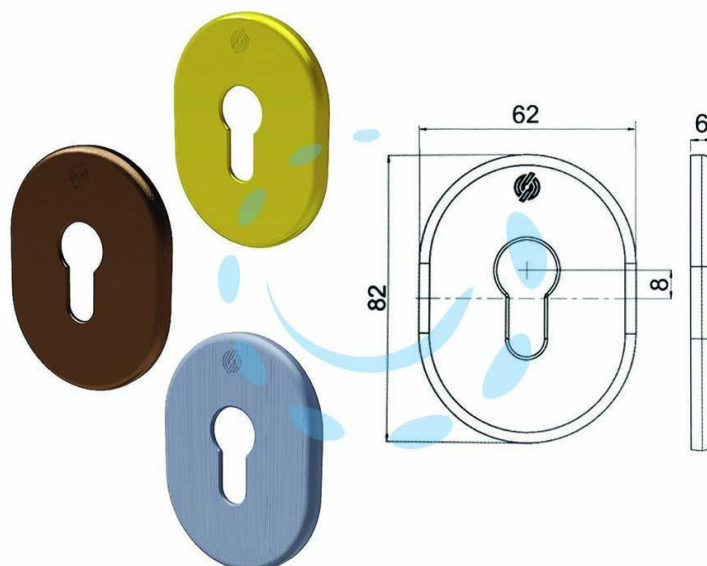

**MOSTRINA INTERNA/ESTERNA CILINDRO EUROPEO
SERIE T - mm.62X82X6 ottone cromo satinato (4302KCS)**

Cod.

430609

DESCRIZIONE

mostrina da abbinare a serrature serie 25 con cuore a cilindro e serie 26