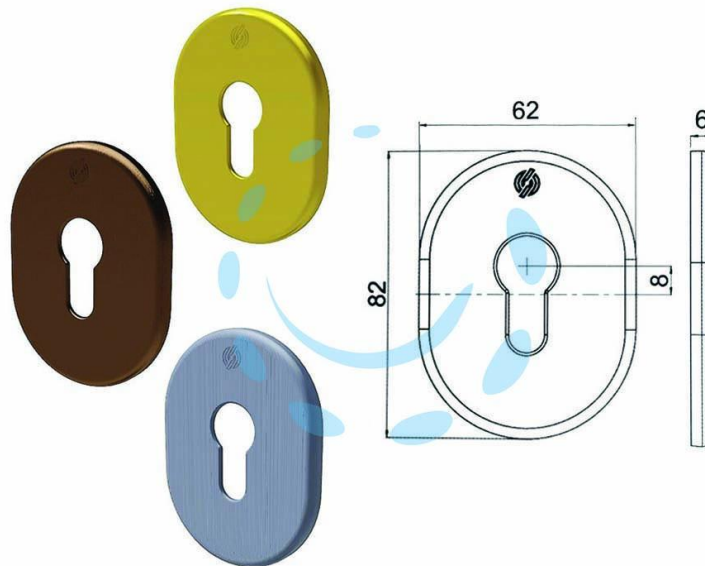

**MOSTRINA INTERNA/ESTERNA CILINDRO EUROPEO
SERIE T - mm.62X82X6 ottone lucido (4302KOL)**

Cod.

430616

DESCRIZIONE

mostrina da abbinare a serrature serie 25 con cuore a cilindro e serie 26