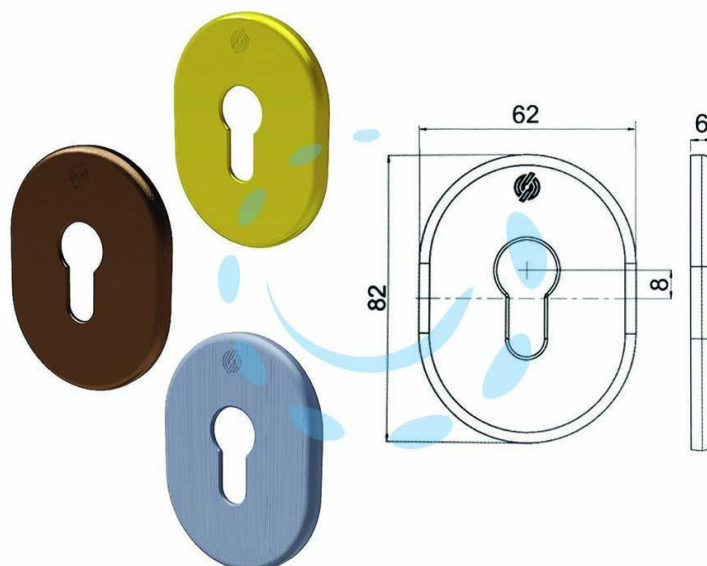

**MOSTRINA INTERNA/ESTERNA CILINDRO EUROPEO
SERIE T - mm.62X82X6 ottone lucido (4302KOL)**

Cod.

430616

DESCRIZIONE

mostrina da abbinare a serrature serie 25 con cuore a cilindro e serie 26