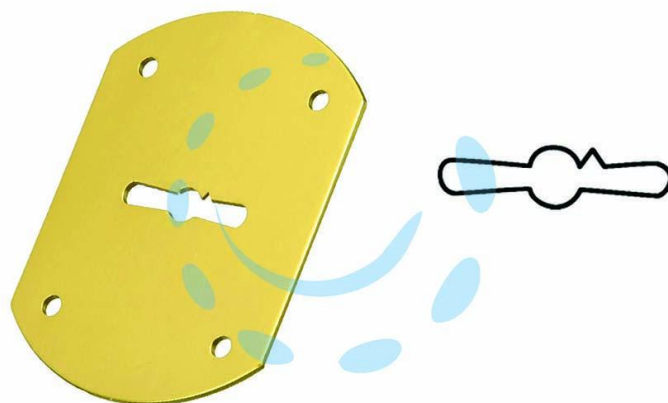

**MOSTRINE ESTERNE A BOTTE IN OTTONE 95223/B -
mm.52x70 (95223B00C1)**

Cod.

402330

DESCRIZIONE

per serrature serie 40, 41, 45, 52, 54, 62, 68, 72 e art. 20.501/511, 65.100