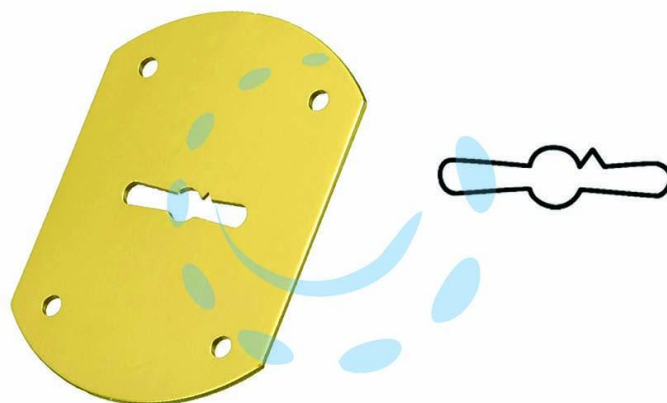

**MOSTRINE ESTERNE A BOTTE IN OTTONE 95223/B -
mm.52x64 (95223B00C1)**

Cod.

402330

DESCRIZIONE

per serrature serie 40, 41, 45, 52, 54, 62, 68, 72 e art. 20.501/511, 65.100