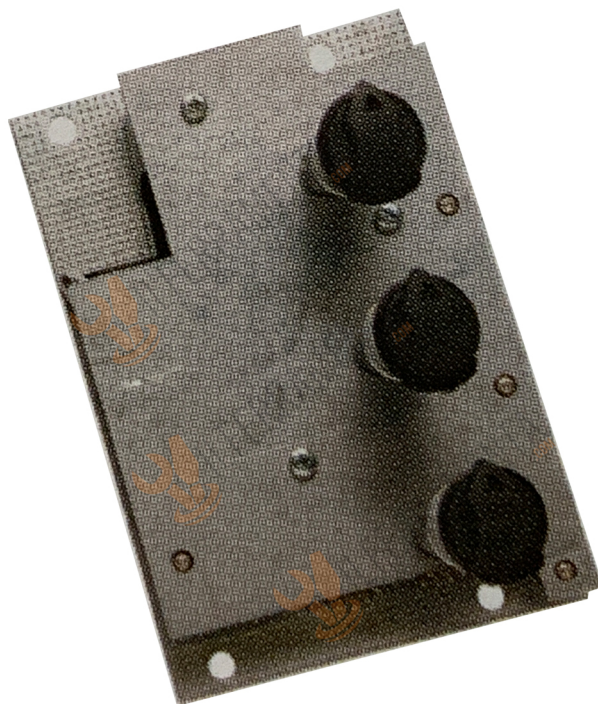

Mottura Combinatore meccanico con tre pomelli Ø 23 mm
Art. 91.CL002

Cod.

91.CL002

DESCRIZIONE

Mottura Combinatore meccanico con tre pomelli Ø 23 mm Art. 91.CL002