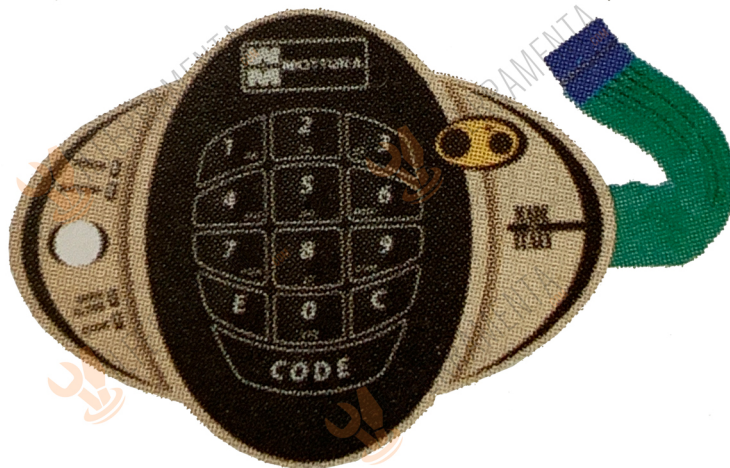

Mottura Tastiera per cassaforti Personal serie 11 Art.
98.EL1001TP

Cod. 98.EL1001TP

DESCRIZIONE

Mottura Tastiera per cassaforti Personal serie 11 Art. 98.EL1001TP