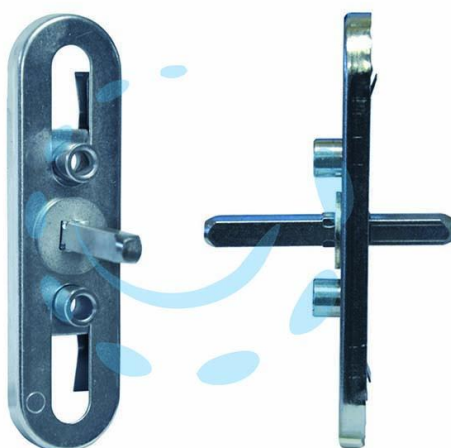

**MOVIMENTO GRATZ CON BUSSOLE QUADRO 7 -
mm.30x112x7h.**

Cod.

89968

DESCRIZIONE

in acciaio zincato