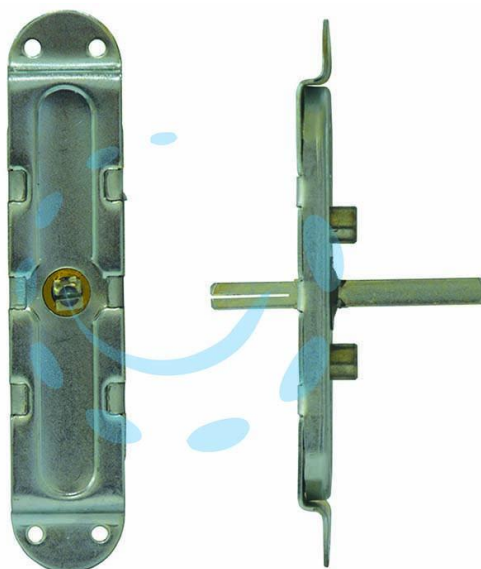

**MOVIMENTO EZ GRATZ CON BUSSOLE QUADRO 7 -
mm.31x147x9h.**

Cod.

90018

DESCRIZIONE

in acciaio zincato