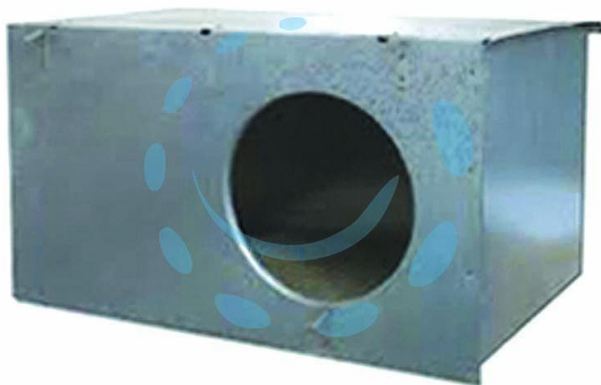

**NIDO CONIGLIO CHIUSO PER GABBIA LUSO -
mm.470x240h.**

Cod.

288835

DESCRIZIONE

in lamiera zincata