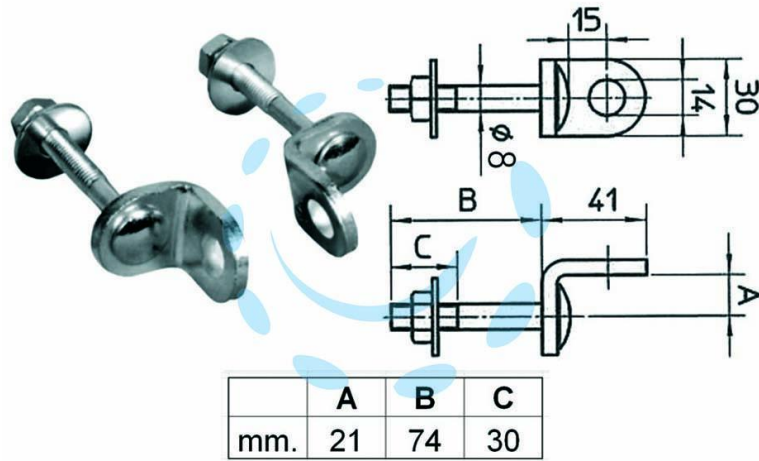

**OCCHIOLI FISSI PER LUCCHETTI PAL40 -  
(PAL400062000000)**

Cod.

172295

## DESCRIZIONE

in acciaio zincato carbonitrurato