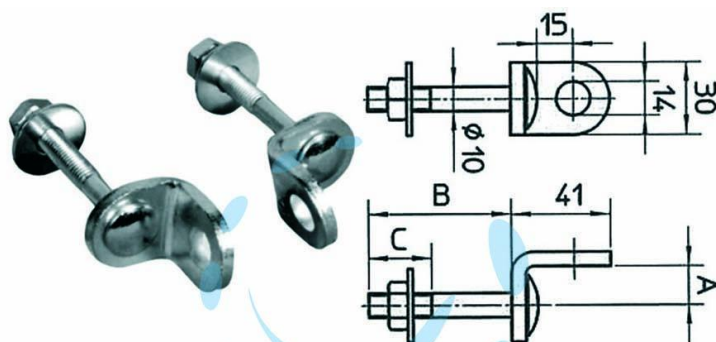

OCCHIOLI FISSI PER LUCCHETTI - piastra mm.16 - perno mm.44 (art.671)

Cod.

52047

	A	B	C
mm.	16	44	26
mm.	26	44	26
mm.	16	74	26
mm.	26	74	26

DESCRIZIONE

in acciaio cementato temperato e zincato