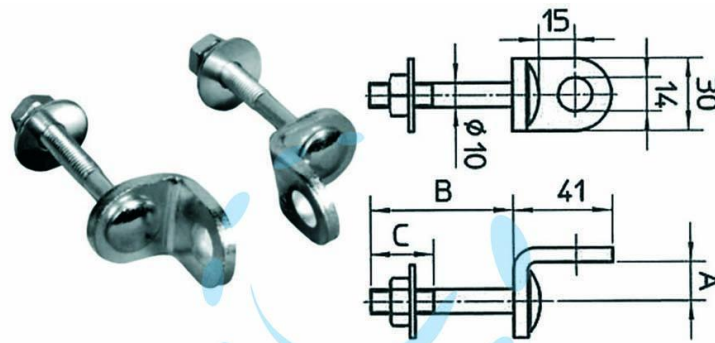

OCCHIOLI FISSI PER LUCCHETTI - piastra mm.16 - perno mm.74 (art.673)

Cod.

185936

	A	B	C
mm.	16	44	26
mm.	26	44	26
mm.	16	74	26
mm.	26	74	26

## DESCRIZIONE

in acciaio cementato temperato e zincato