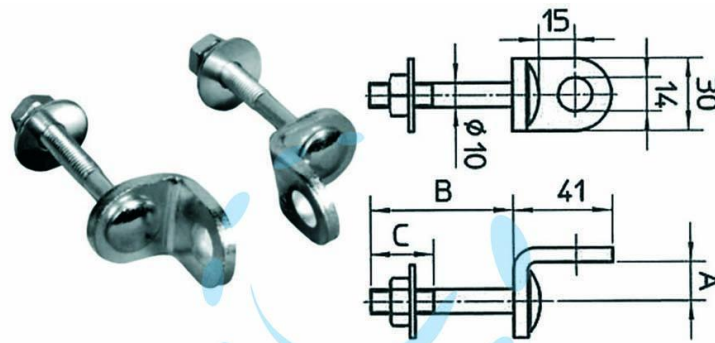

OCCHIOLI FISSI PER LUCCHETTI - piastra mm.26 - perno mm.44 (art.672)

Cod.

55222

	A	B	C
mm.	16	44	26
mm.	26	44	26
mm.	16	74	26
mm.	26	74	26

DESCRIZIONE

in acciaio cementato temperato e zincato