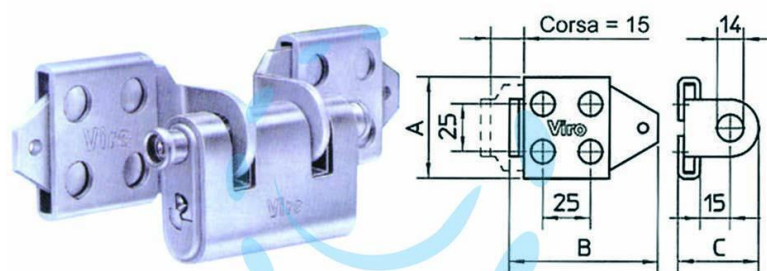

OCCHIOLI REGOLABILI PER LUCCHETTI (art.675)

Cod.

73660

	A	B	C
mm.	53	78	42

## DESCRIZIONE

in acciaio temperato e zincato