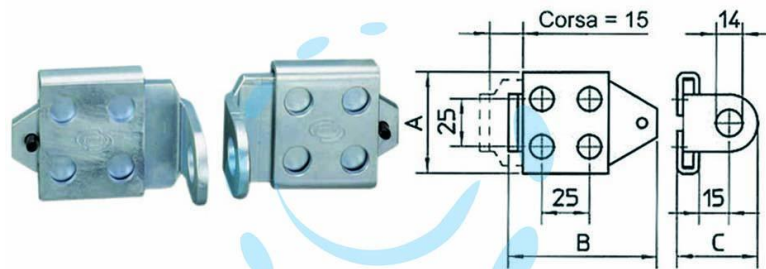

**OCCHIOLI REGOLABILI PER LUCCHETTI PAL40 -
(PAL400063000000)**

Cod.

172301

	A	B	C
mm.	54	70	30

DESCRIZIONE

in acciaio zincato carbonitrurato