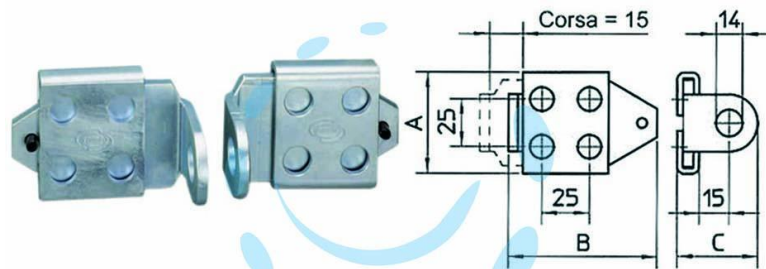

**OCCHIOLI REGOLABILI PER LUCCHETTI PAL40 -  
(PAL400063000000)**

Cod.

172301

	A	B	C
mm.	54	70	30

## DESCRIZIONE

in acciaio zincato carbonitrurato