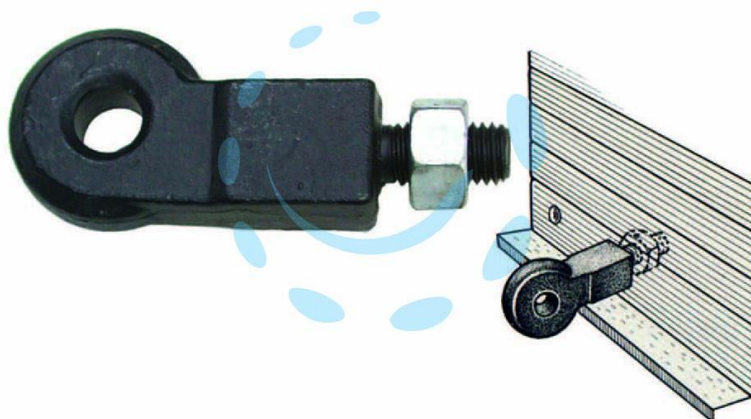

OCCHIOLO CON DADO PER LUCCHETTI

Cod.

11846

## DESCRIZIONE

in acciaio stampato con gambo filettato da  $\varnothing$  mm.14MA da fissare sulla serranda