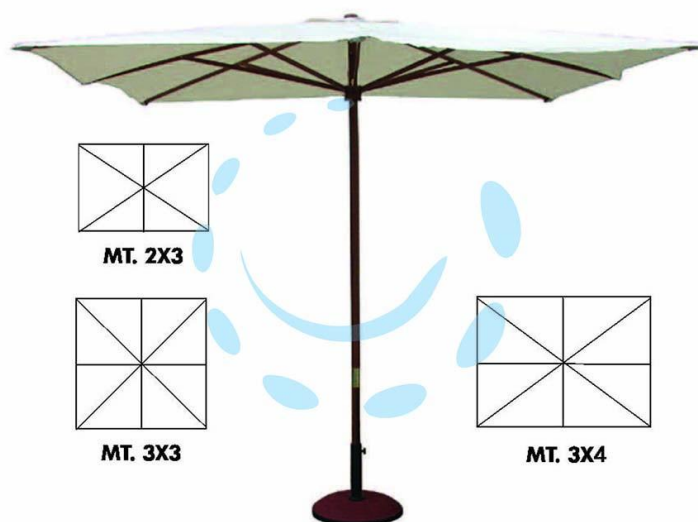

**OMBRELLONE IN LEGNO - cm.200x300 palo ø mm.48 a 6  
stecche**

Cod.

104951

## DESCRIZIONE

struttura in legno color noce, copertura in poliestere colore avana, (base non compresa)