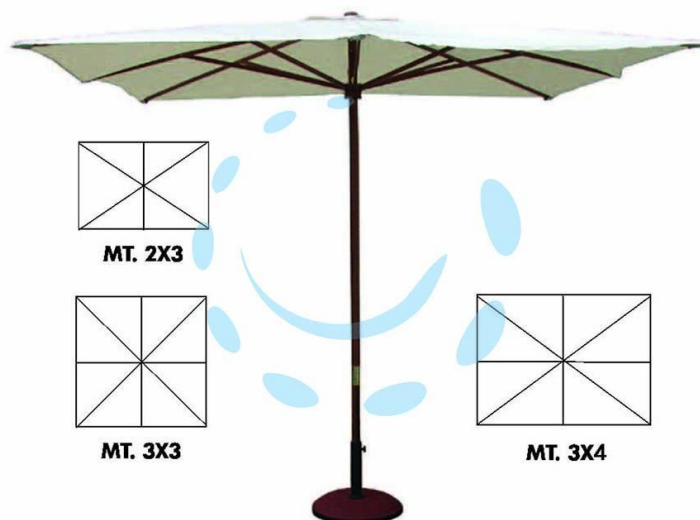

**OMBRELLONE IN LEGNO - cm.200x300 palo ø mm.48 a 6  
stecche**

Cod.

104951

## DESCRIZIONE

struttura in legno color noce, copertura in poliestere colore avana, (base non compresa)