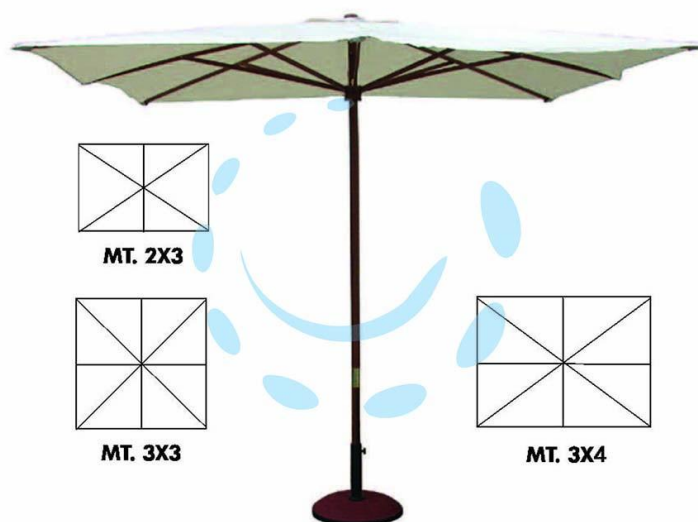

OMBRELLONE IN LEGNO - cm.300x300 palo ø mm.48 a 8 stecche

Cod.

104968

DESCRIZIONE

struttura in legno color noce, copertura in poliestere colore avana, (base non compresa)