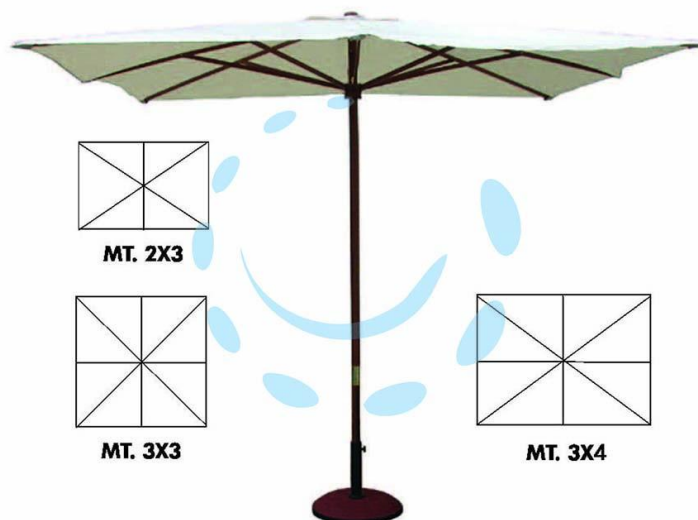

OMBRELLONE IN LEGNO - cm.300x400 palo ø mm.48 a 8 stecche

Cod.

104975

DESCRIZIONE

struttura in legno color noce, copertura in poliestere colore avana, (base non compresa)