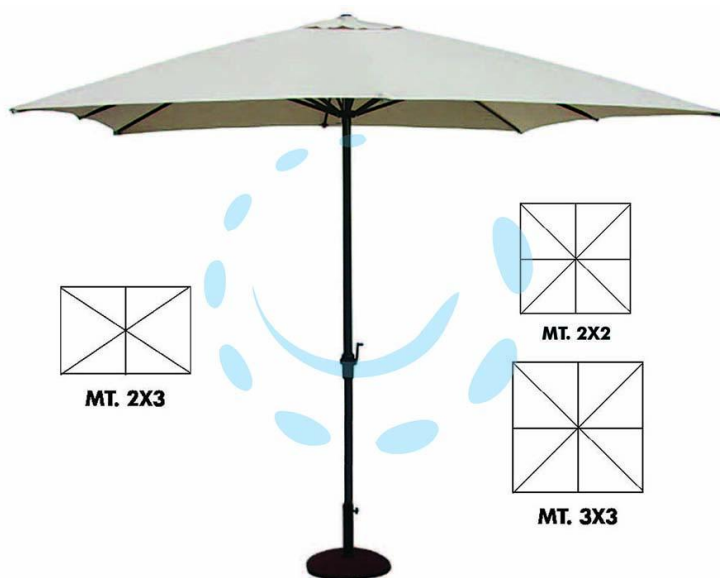

OMBRELLONE IN METALLO CON MANOVELLA -
cm.200x200 palo ø mm.38 a 6 stecche

Cod.

428675

DESCRIZIONE

struttura in metallo color antracite, copertura in poliestere colore beige, (base non compresa)