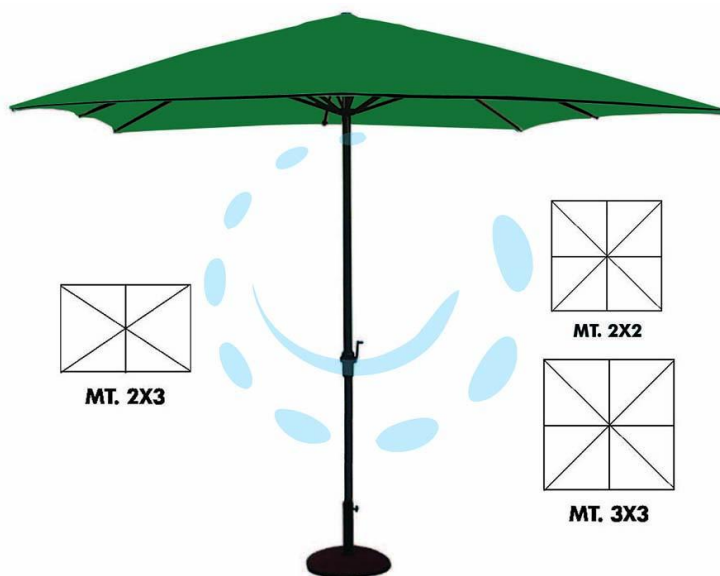

OMBRELLONE IN METALLO CON MANOVELLA -
cm.200x200 palo ø mm.38 a 6 stecche

Cod.

428699

DESCRIZIONE

struttura in metallo color antracite, copertura in poliestere colore verde, (base non compresa)