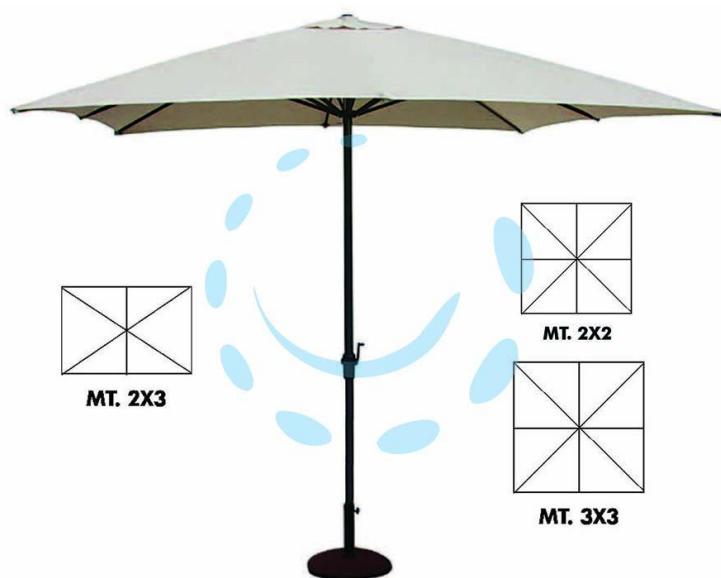

OMBRELLONE IN METALLO CON MANOVELLA -
cm.200x300 palo ø mm.38 a 6 stecche

Cod.

102681

DESCRIZIONE

struttura in metallo color antracite, copertura in poliestere colore beige, (base non compresa)