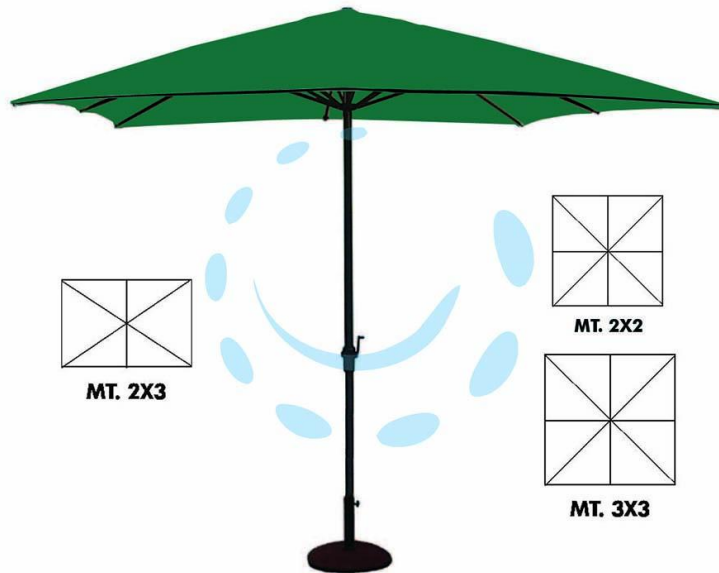

**OMBRELLONE IN METALLO CON MANOVELLA -**  
cm.200x300 palo ø mm.38 a 6 stecche

Cod.

232791

## DESCRIZIONE

struttura in metallo color antracite, copertura in poliestere colore verde, (base non compresa)