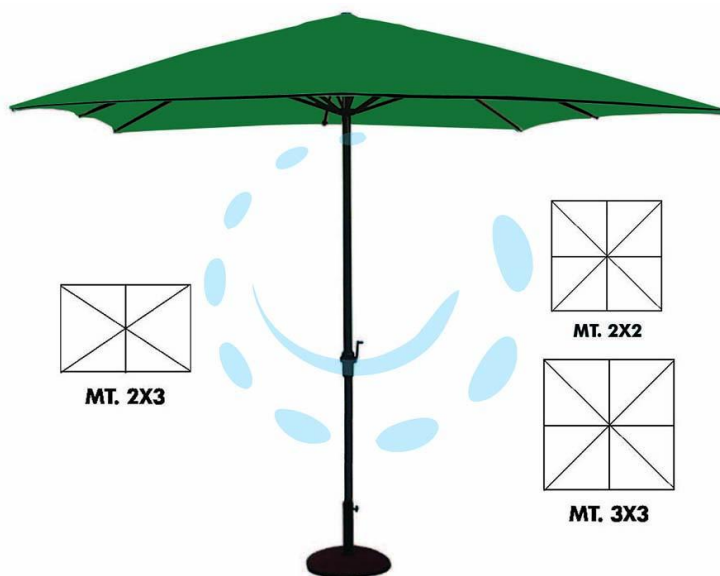

**OMBRELLONE IN METALLO CON MANOVELLA -**  
cm.300x300 palo ø mm.48 a 8 stecche

Cod.

232807

## DESCRIZIONE

struttura in metallo color antracite, copertura in poliestere colore verde, (base non compresa)