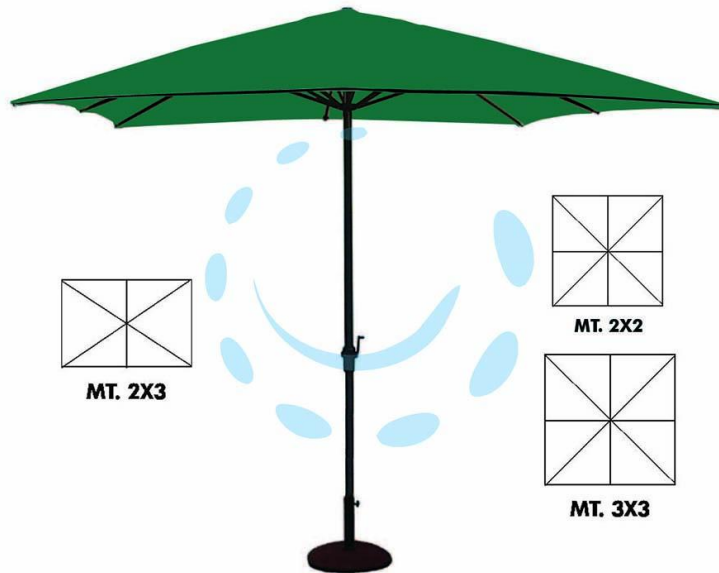

**OMBRELLONE IN METALLO CON MANOVELLA -**  
cm.300x300 palo ø mm.48 a 8 stecche

Cod.

232807

## DESCRIZIONE

struttura in metallo color antracite, copertura in poliestere colore verde, (base non compresa)