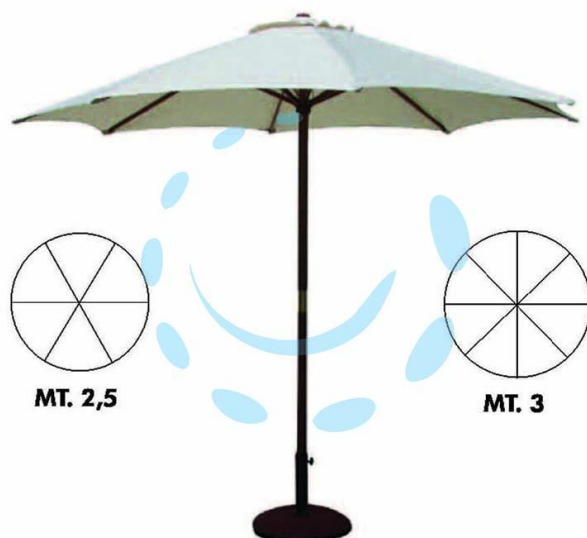

**OMBRELLONE TONDO IN LEGNO - ø cm.250 palo ø mm.38
a 6 stecche**

Cod.

104944

DESCRIZIONE

struttura in legno colore noce, copertura in poliestere colore avana, (base non compresa)