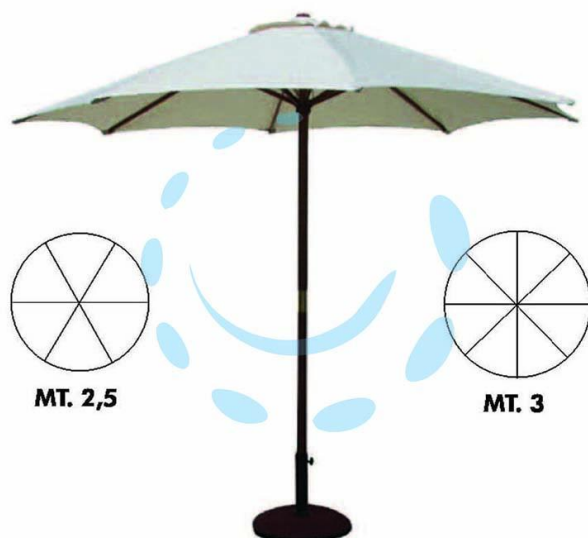

**OMBRELLONE TONDO IN LEGNO - ø cm.250 palo ø mm.38
a 6 stecche**

Cod.

104944

DESCRIZIONE

struttura in legno colore noce, copertura in poliestere colore avana, (base non compresa)