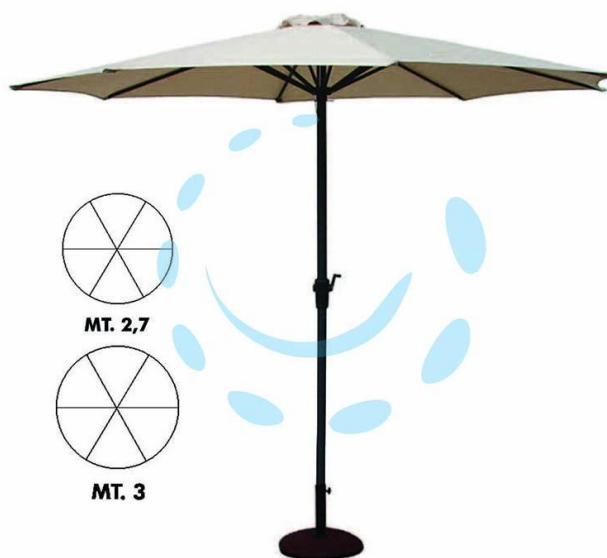

**OMBRELLONE IN METALLO TONDO CON MANOVELLA - Ø  
cm.270 palo Ø mm.38 a 6 stecche**

Cod.

428668

## DESCRIZIONE

struttura in metallo color antracite, copertura in poliestere colore ecru, (base non compresa)