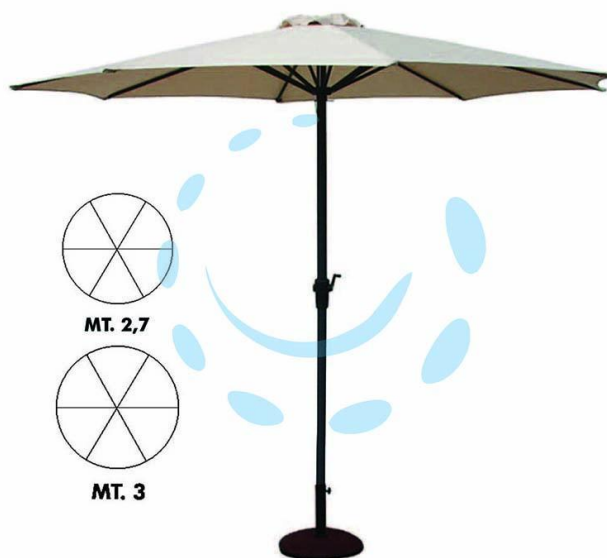

**OMBRELLONE TONDO IN METALLO CON MANOVELLA - Ø  
cm.270 palo Ø mm.38 a 6 stecche**

Cod.

428668

## DESCRIZIONE

struttura in metallo color antracite, copertura in poliestere colore ecru, (base non compresa)