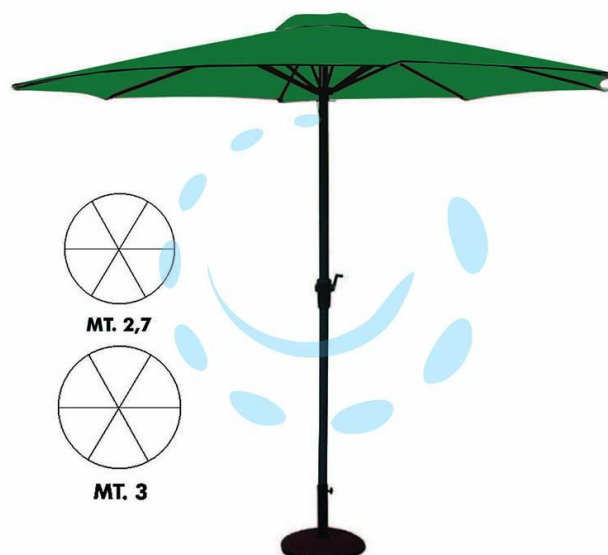

**OMBRELLONE IN METALLO TONDO CON MANOVELLA - Ø
cm.270 palo Ø mm.38 a 6 stecche**

Cod.

428682

DESCRIZIONE

struttura in metallo color antracite, copertura in poliestere colore verde (base non compresa)