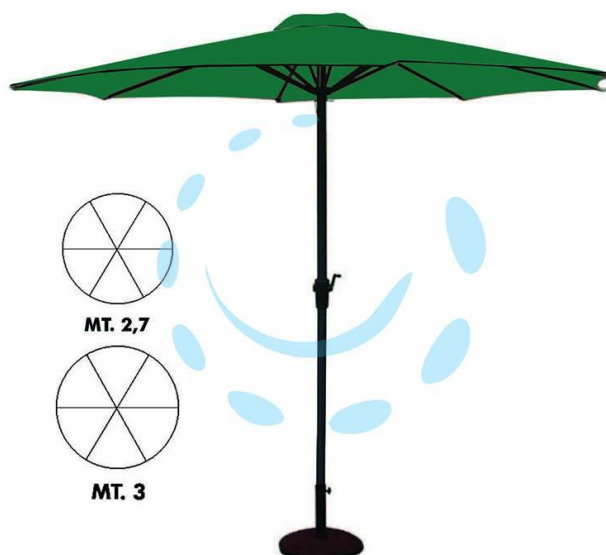

OMBRELLONE IN METALLO TONDO CON MANOVELLA - Ø
cm.270 palo Ø mm.38 a 6 stecche

Cod.

428682

DESCRIZIONE

struttura in metallo color antracite, copertura in poliestere colore verde (base non compresa)