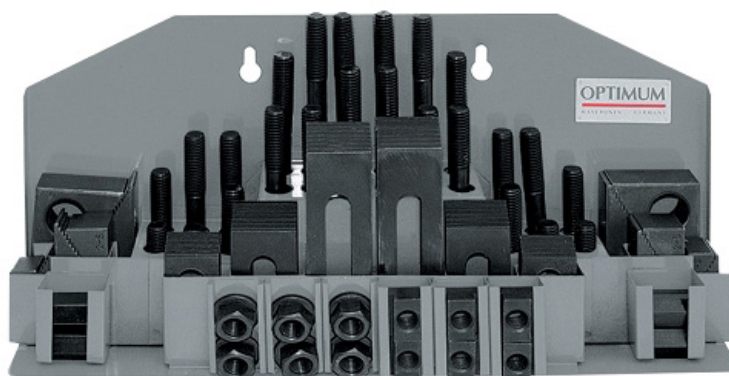

Optimum Cassetta staffaggio SPW8 58 pz 3352015

Cod.

3352015

DESCRIZIONE

CASSETTE STAFFAGGIO 58 PZ SPW

COMPOSIZIONE

24 tiranti

6 dadi a T

6 dadi bassi

4 manicotti giunzione

6 staffe semplici

12 appoggi gradinati

Supporto da parete