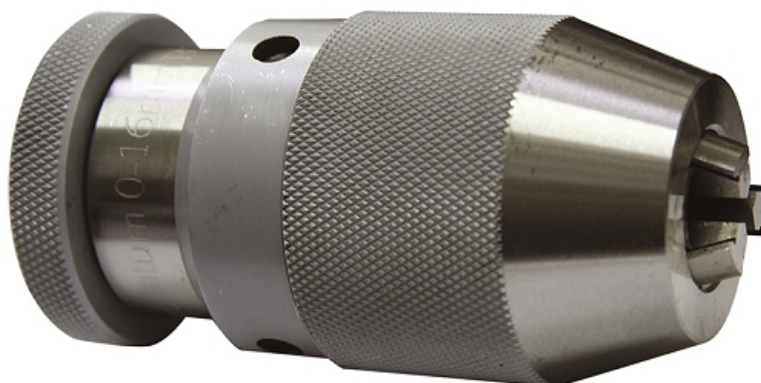

Optimum Mandrino autoserrante 0-10 mm B16 3050610

Cod.

3050610

## DESCRIZIONE

Mandrino autoserrante di precisione  
precisione di rotazione concentrica < 0,06 mm.