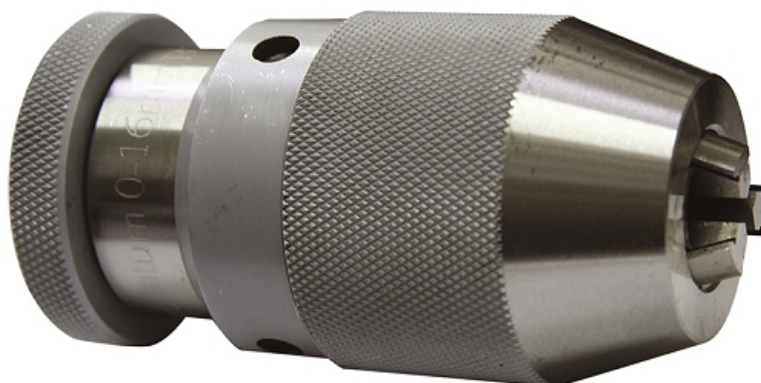

Optimum Mandrino autoserrante 0-10 mm B16 3050610

Cod.

3050610

DESCRIZIONE

Mandrino autoserrante di precisione
precisione di rotazione concentrica < 0,06 mm.