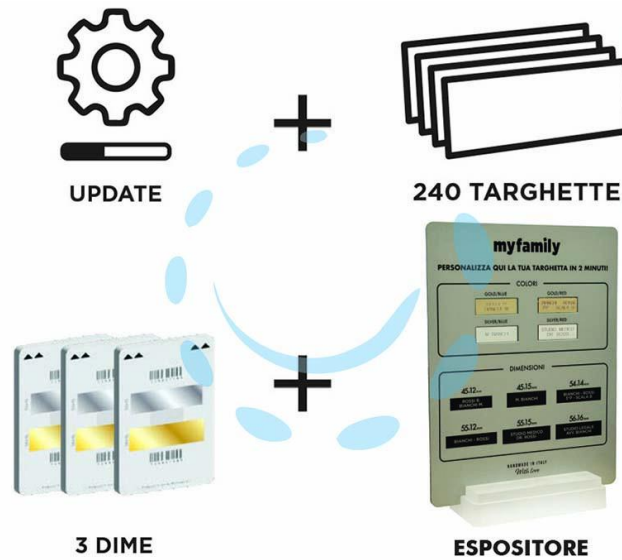

PACCHETTO TARGHETTE COLLECTION

Cod.

417464

DESCRIZIONE

comprensivo di upgrade software, un aggiornamento che permette l'incisione delle 6 misure delle targhette, comprensivo di 3 posaggi + 3 dime in plexiglass durevoli, fresate a CNC e stampate ad UV con le informazioni necessarie per incidere le targhette + 240 targhette (24 buste da 10 targhette ognuna) in 6 misure (mm.45x12; mm.45x15; mm.54x14; mm.55x12; mm.55x15; mm.56x16) e 4 colori (silver/red; silver/blue; gold/red; gold/blue) - con espositore