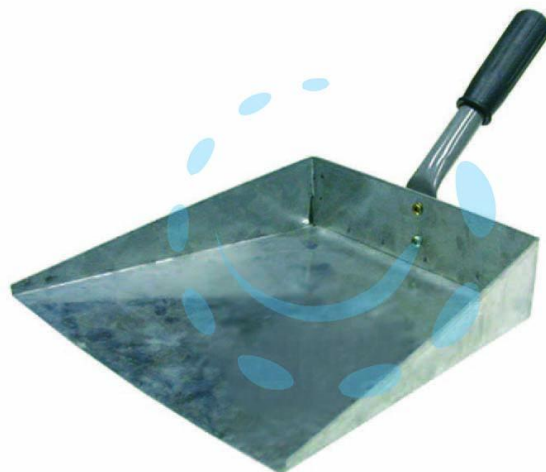

**PALETTA RACCOGLI IMMONDIZIA IN LAMIERA ZINCATA -  
cm.21x21x5h.**

**Cod.**

**162142**

## DESCRIZIONE

manico ricoperto in gomma